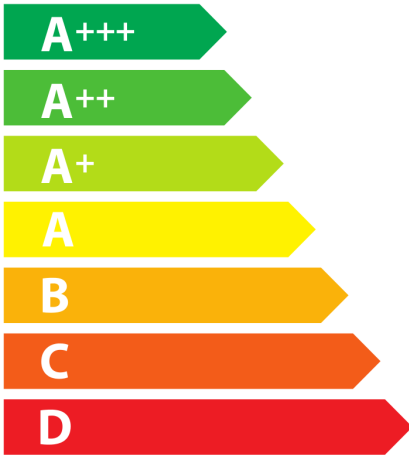

**ENERG**  
енергия · ενεργεια

ELICA

E100FXI-019-001

**50**  
kWh/annum

**A**BCDEFG

**A**BCDEFG

ABC**C**DEFG

**51** dB